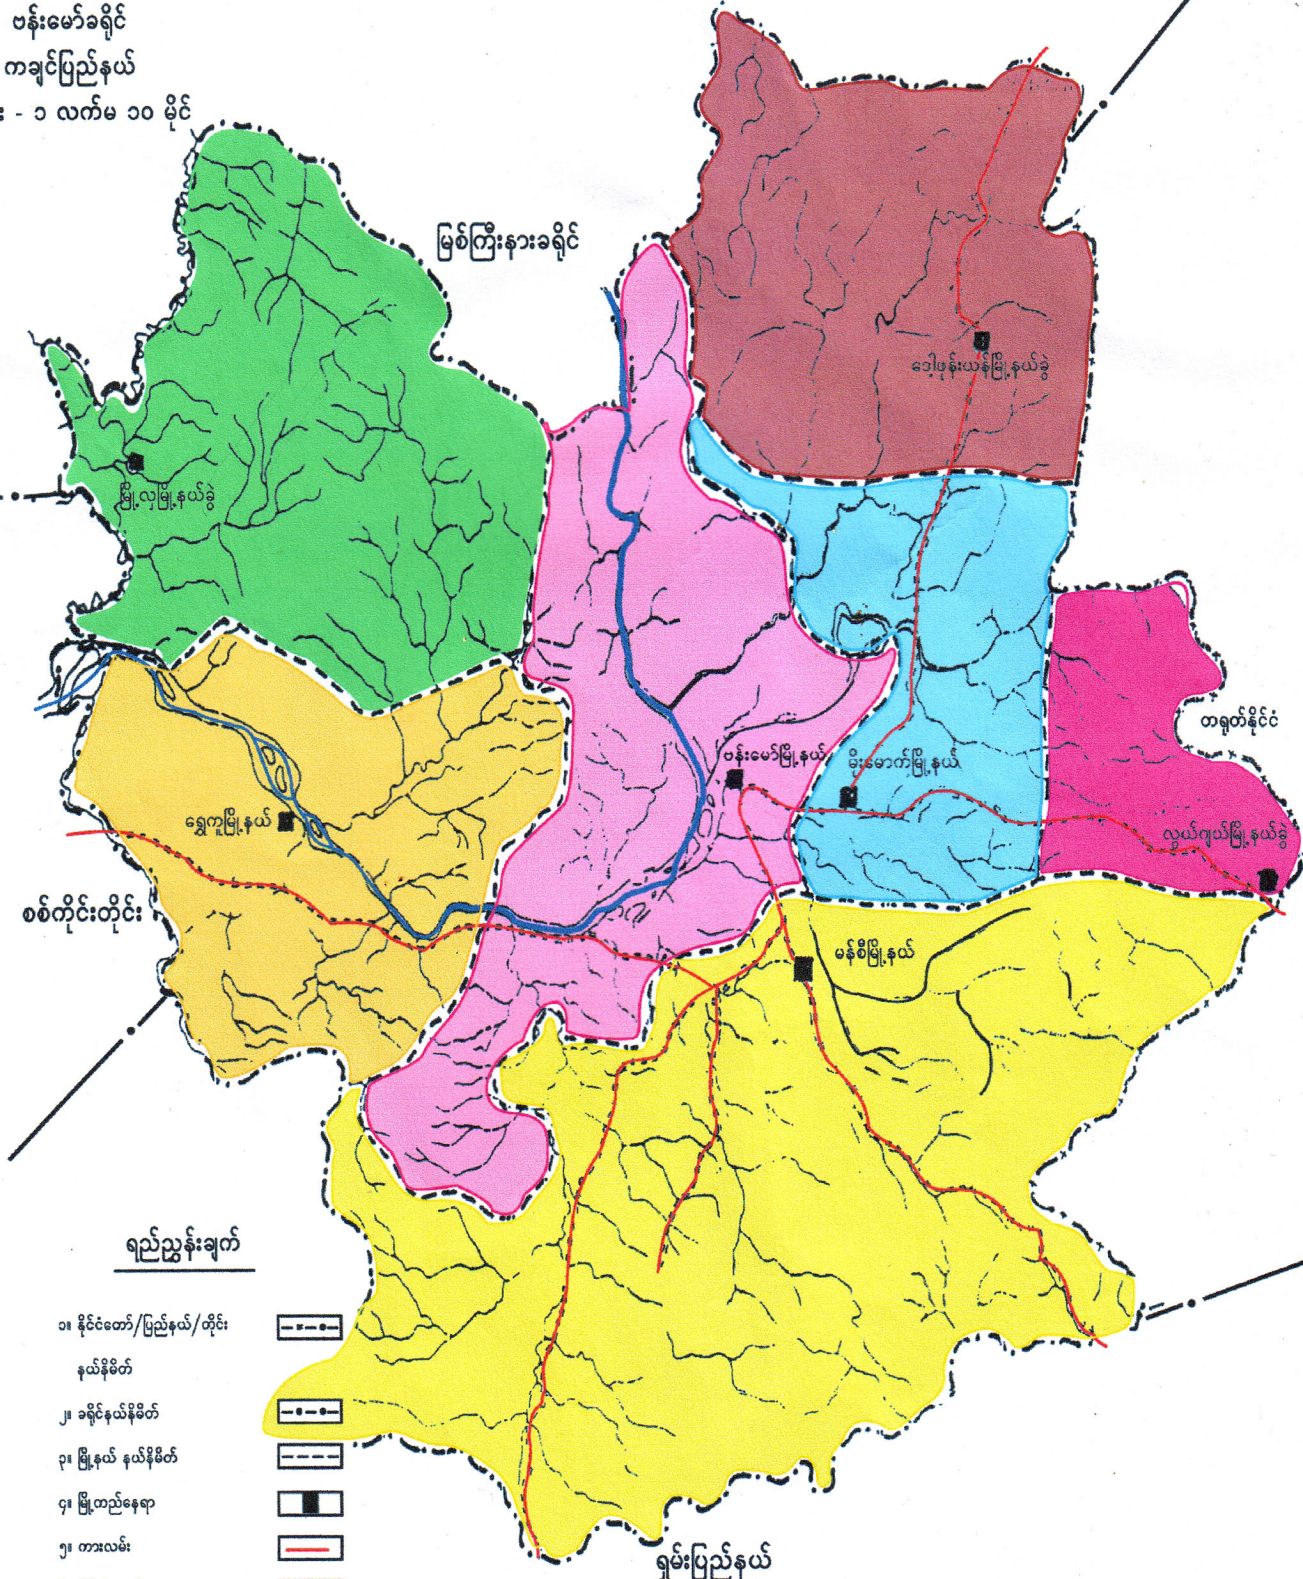

ဗန်းမော်ခရိုင် မြို့နယ်/မြို့များ၏ နယ်နိမိတ်အခြေပြမြေပုံ

ဗန်းမော်ခရိုင်
ကချင်ပြည်နယ်

စကေး - ၁ လက်မ ၁၀ မိုင်

ရည်ညွှန်းချက်

- ၀။ နိုင်ငံတော်/ပြည်နယ်/တိုင်း နယ်နိမိတ်
- ၁။ ခရိုင်နယ်နိမိတ်
- ၂။ မြို့နယ် နယ်နိမိတ်
- ၃။ မြို့တည်နေရာ
- ၄။ ကားလမ်း
- ၅။ မြစ်/ချောင်း