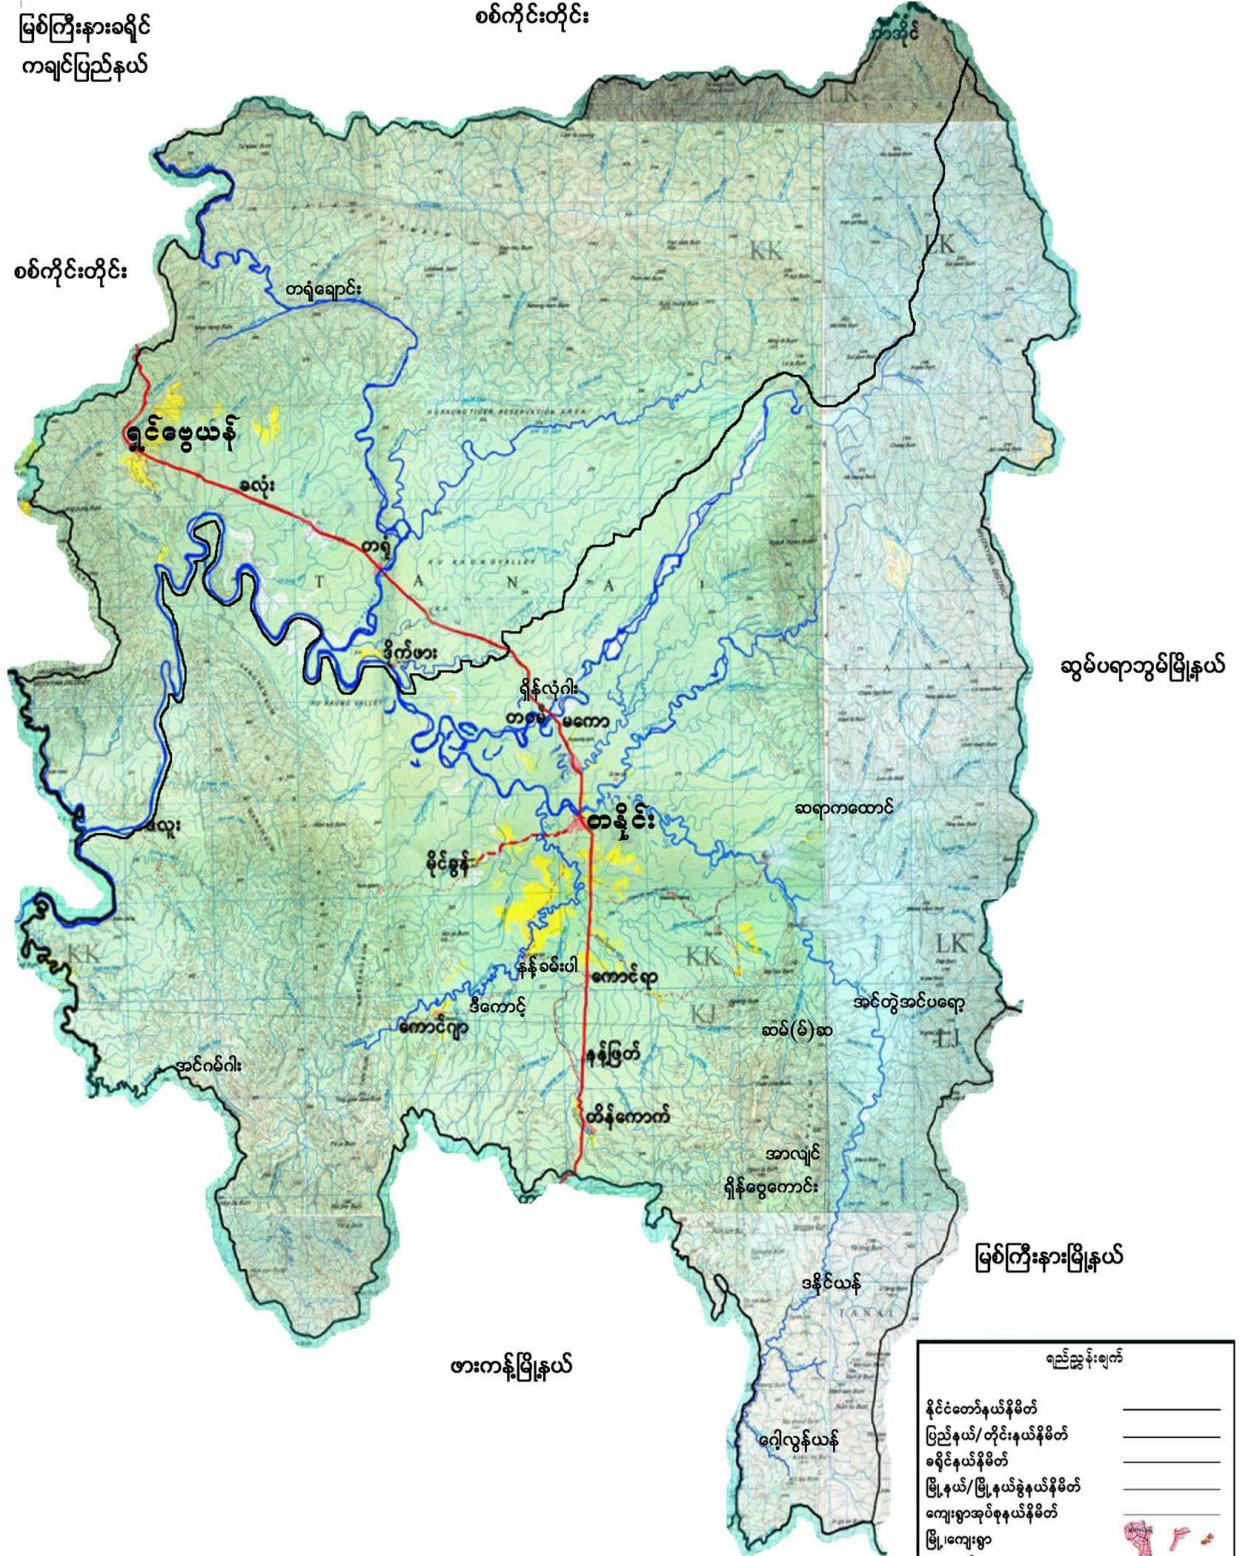

တနိုင်းမြို့နယ်အတွင်းရှိ ကျေးရွာအုပ်စု၊ ကျေးရွာများပြမြေပုံ

မြစ်ကြီးနားခရိုင်
တချင်းပြည်နယ်

စစ်ကိုင်းတိုင်း

စစ်ကိုင်းတိုင်း

ဆွမ်ပရာဘွမ်မြို့နယ်

မြစ်ကြီးနားမြို့နယ်

ဖားကန့်မြို့နယ်

မိုးကောင်းမြို့နယ်

ရည်ညွှန်းချက်	
နိုင်ငံတော်နယ်နိမိတ်	_____
ပြည်နယ်/တိုင်းနယ်နိမိတ်	_____
ခရိုင်နယ်နိမိတ်	_____
မြို့နယ်/မြို့နယ်ခွဲနယ်နိမိတ်	_____
ကျေးရွာအုပ်စုနယ်နိမိတ်	_____
မြို့ကျေးရွာ	
ကားလမ်း	
ရထားလမ်း	
လေယာဉ်ကွင်း	
မြစ်/ချောင်း	