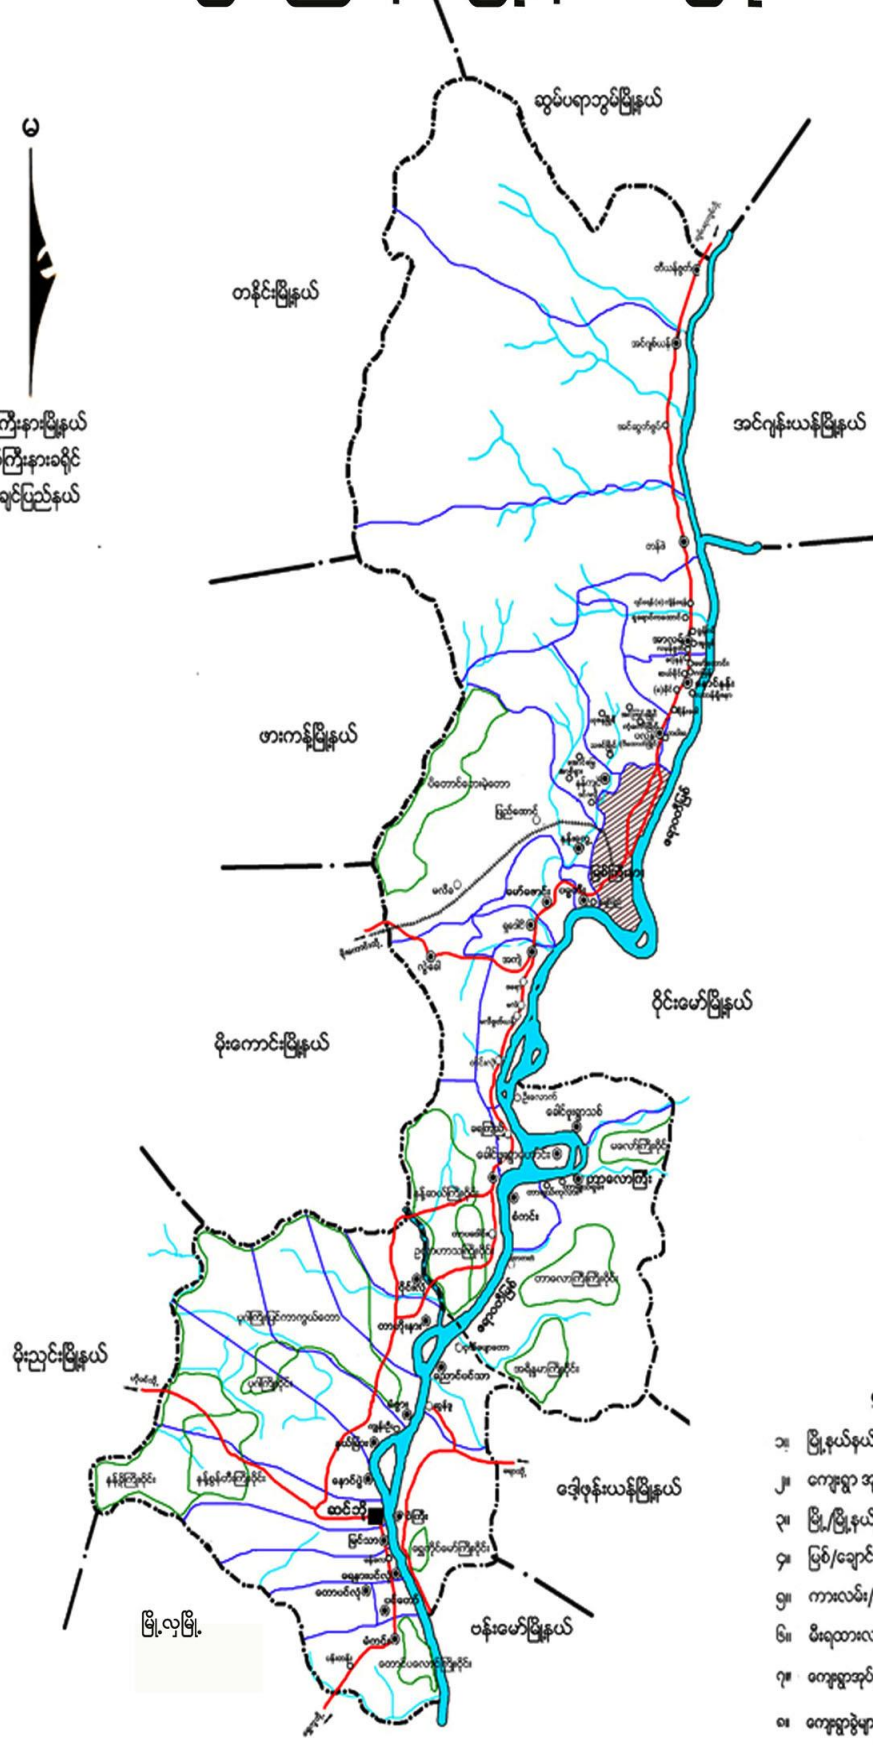

မြစ်ကြီးနားမြို့နယ်မြေပုံ

မြစ်ကြီးနားမြို့နယ်
မြစ်ကြီးနားခရိုင်
ကချင်ပြည်နယ်

- ရည်ညွှန်းချက်**
- ၁။ မြို့နယ်နယ်နိမိတ်
 - ၂။ ကော့ရွာ အုပ်စုနယ်နိမိတ်
 - ၃။ မြို့/မြို့နယ်ခွဲ
 - ၄။ မြစ်/ချောင်း
 - ၅။ ကားလမ်း/လူသွားလမ်း
 - ၆။ မီးရထားလမ်း
 - ၇။ ကော့ရွာအုပ်စု
 - ၈။ ကော့ရွာခွဲများ