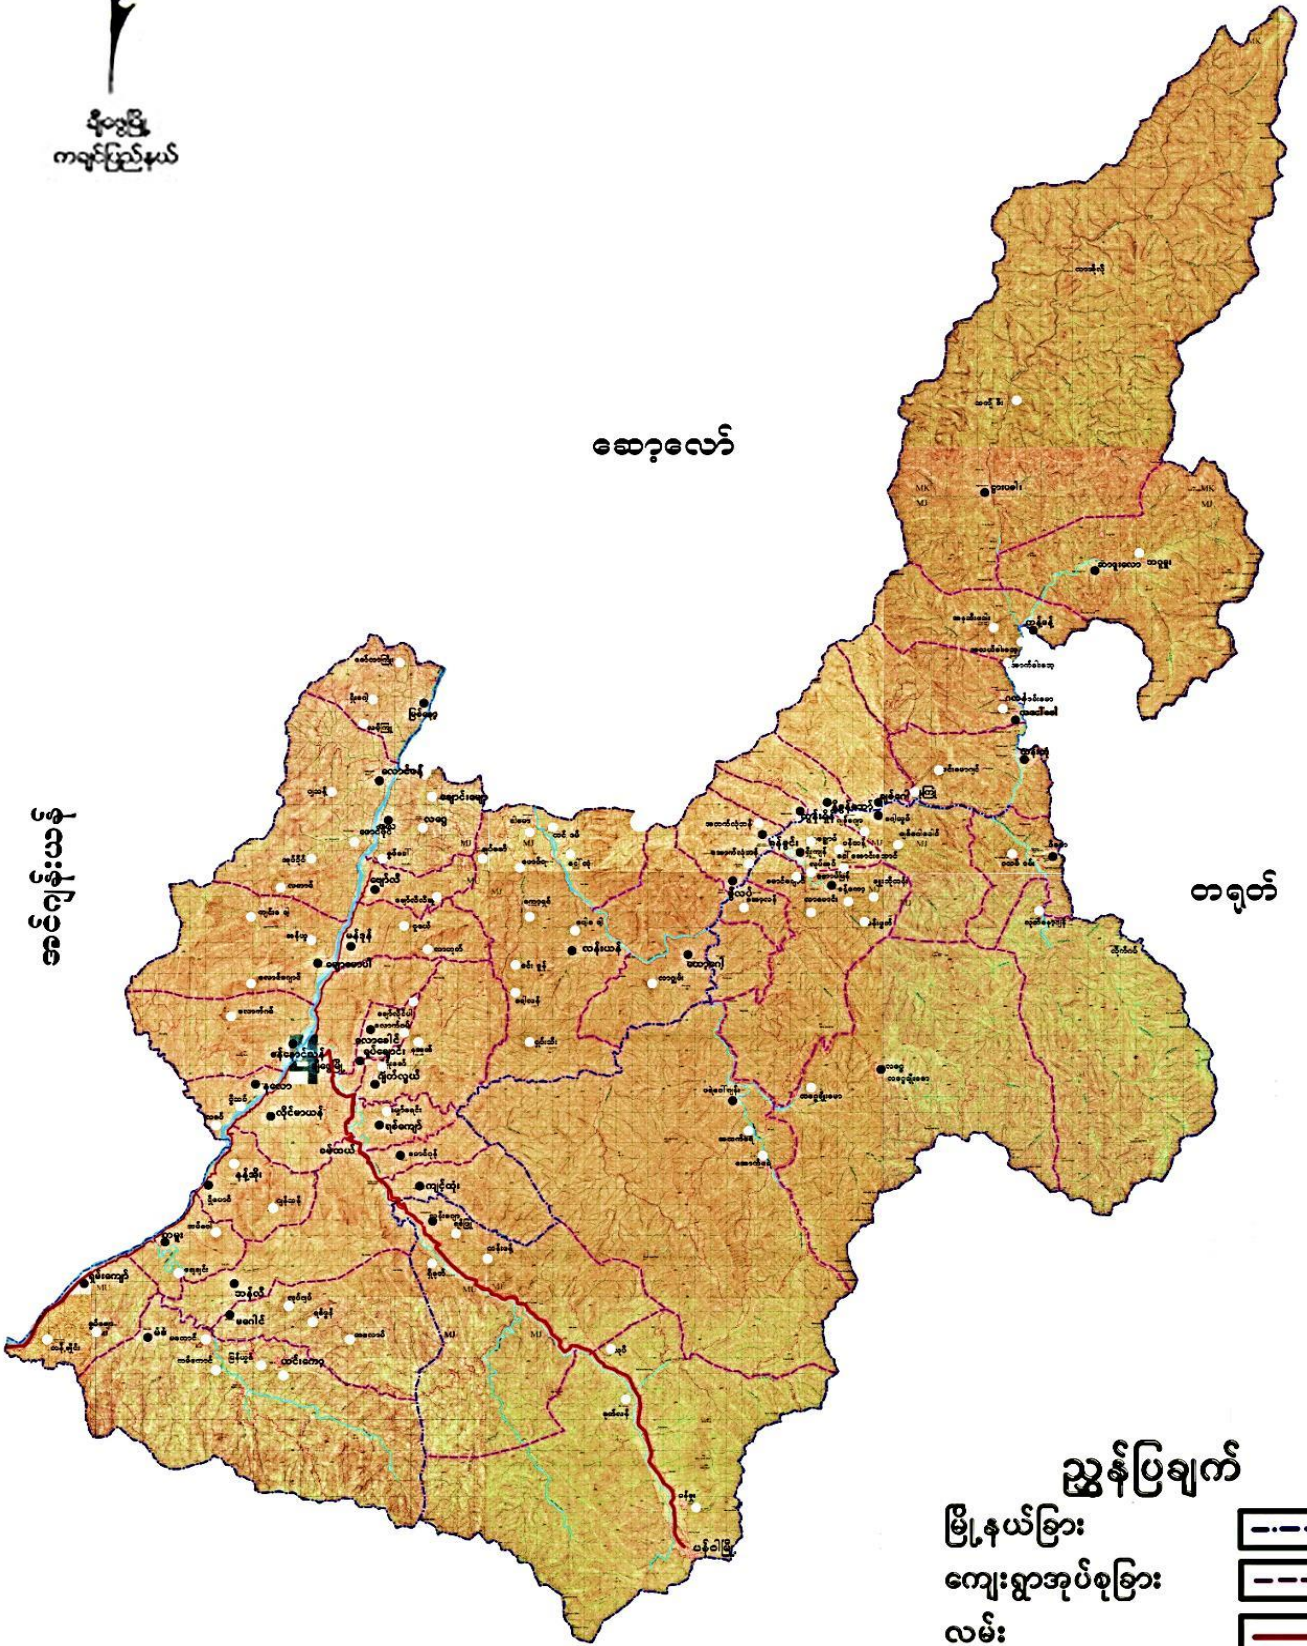

ချီပွေမြို့နယ်မြေပုံ

N

မိုးညွှန်မြို့
ကချင်ပြည်နယ်

ဆော့လော်

အင်ဂျန်းယန်

တရုတ်

ပိုင်းမော်

ညွှန်ပြချက်

- မြို့နယ်ခြား: [---]
- ကျေးရွာအုပ်စုခြား: [---]
- လမ်း: [—]
- မြစ်ချောင်း: [—]
- ကျေးရွာအုပ်စု/ကျေးရွာ: [○/●]