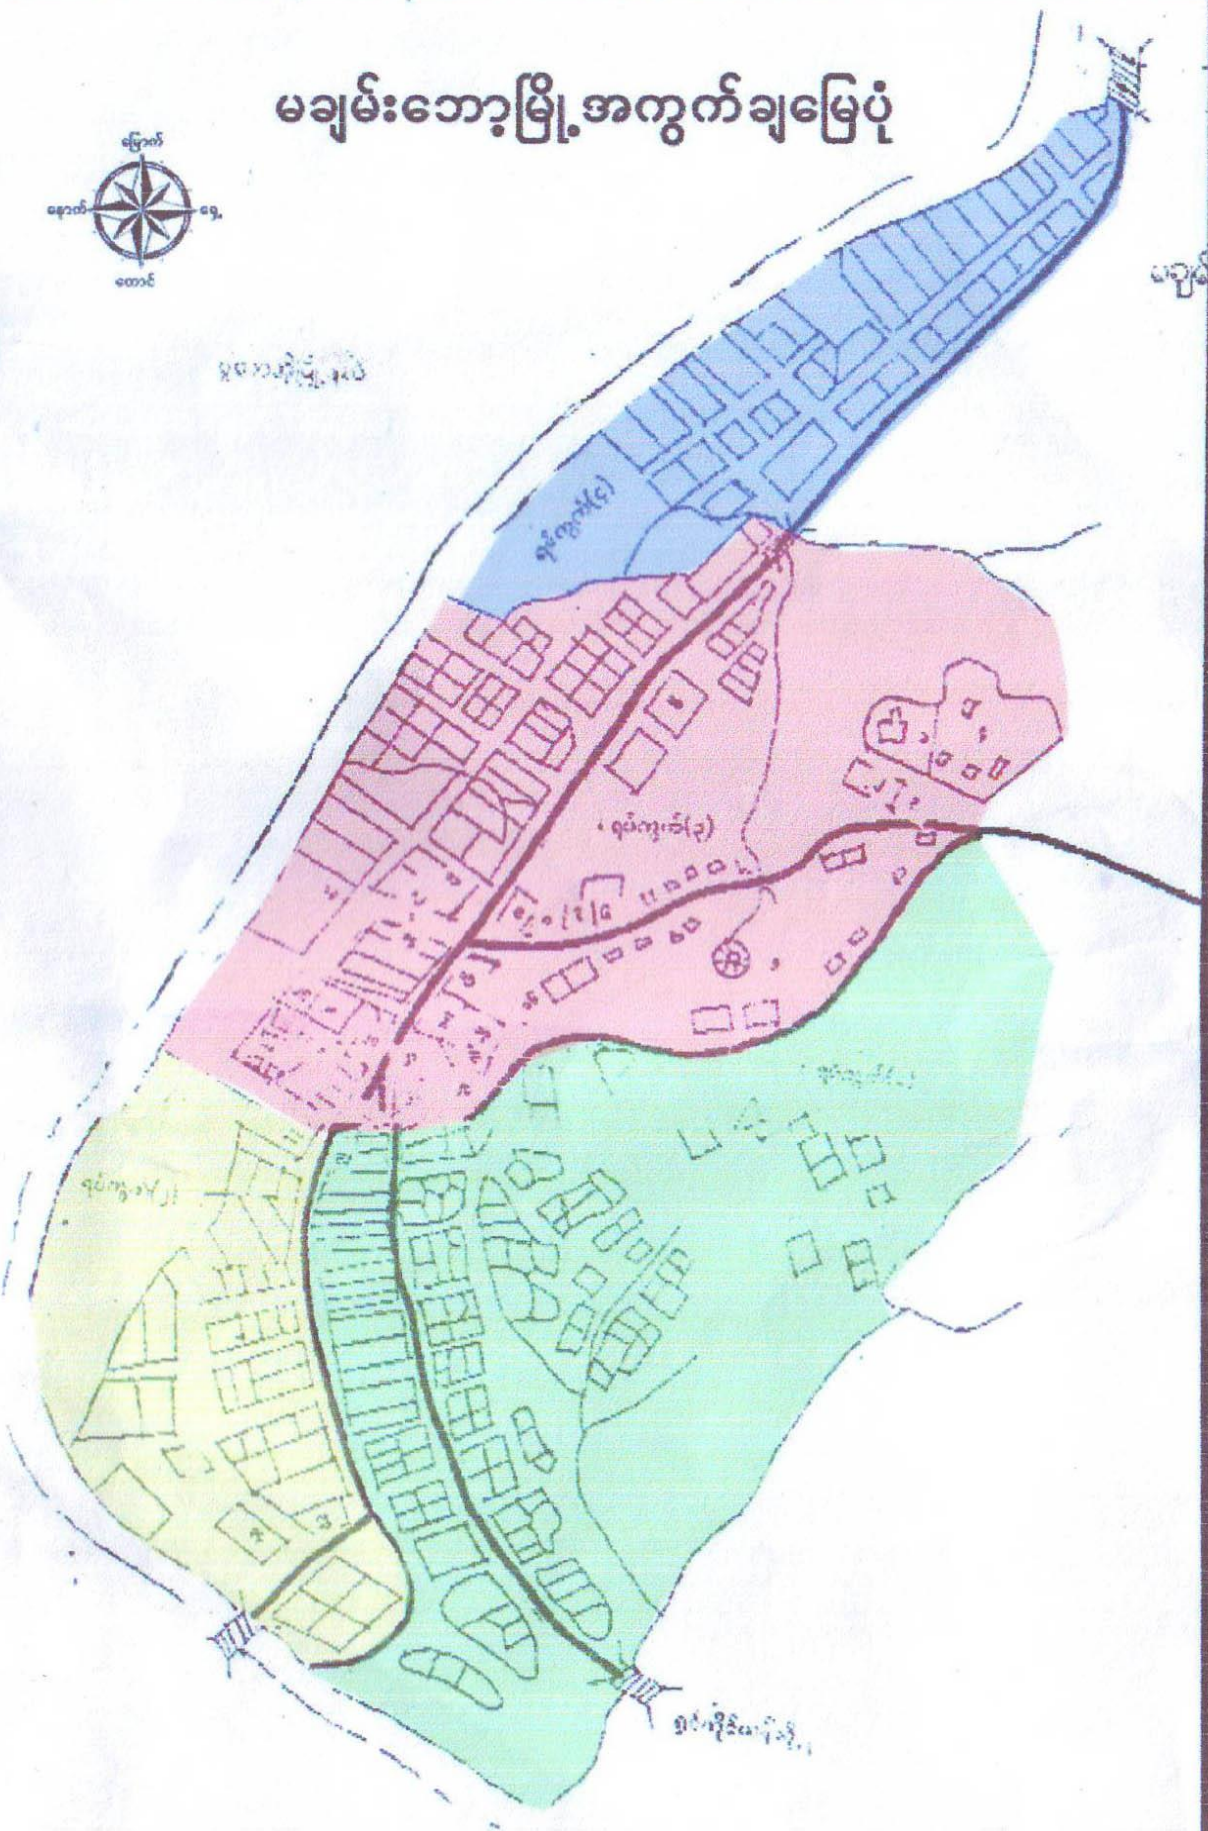

မချမ်းဘောမြို့နယ်အခြေပြမြေပုံ

ကော့ရှာ့အုပ်စုအညွှန်းပြမြေပုံ
မချမ်းဘောမြို့နယ်
ကရင်ပြည်နယ်
စကေး ၁ လက်မ = ၁၂ မိုင်

ရည်ညွှန်းချက်

- နိုင်ငံနယ်နိမိတ် -----
- မြို့နယ်ခြားနယ်နိမိတ် -----
- ကားလမ်း / လူသွားလမ်း -----
- မြစ်/ချောင်း -----
- မြို့ / ရွာ -----

မချမ်းဘော့မြို့အကွက်ချမြေပုံ

ပူဇော်မြို့နယ်

မချမ်း

ရပ်ကွက်(၄)