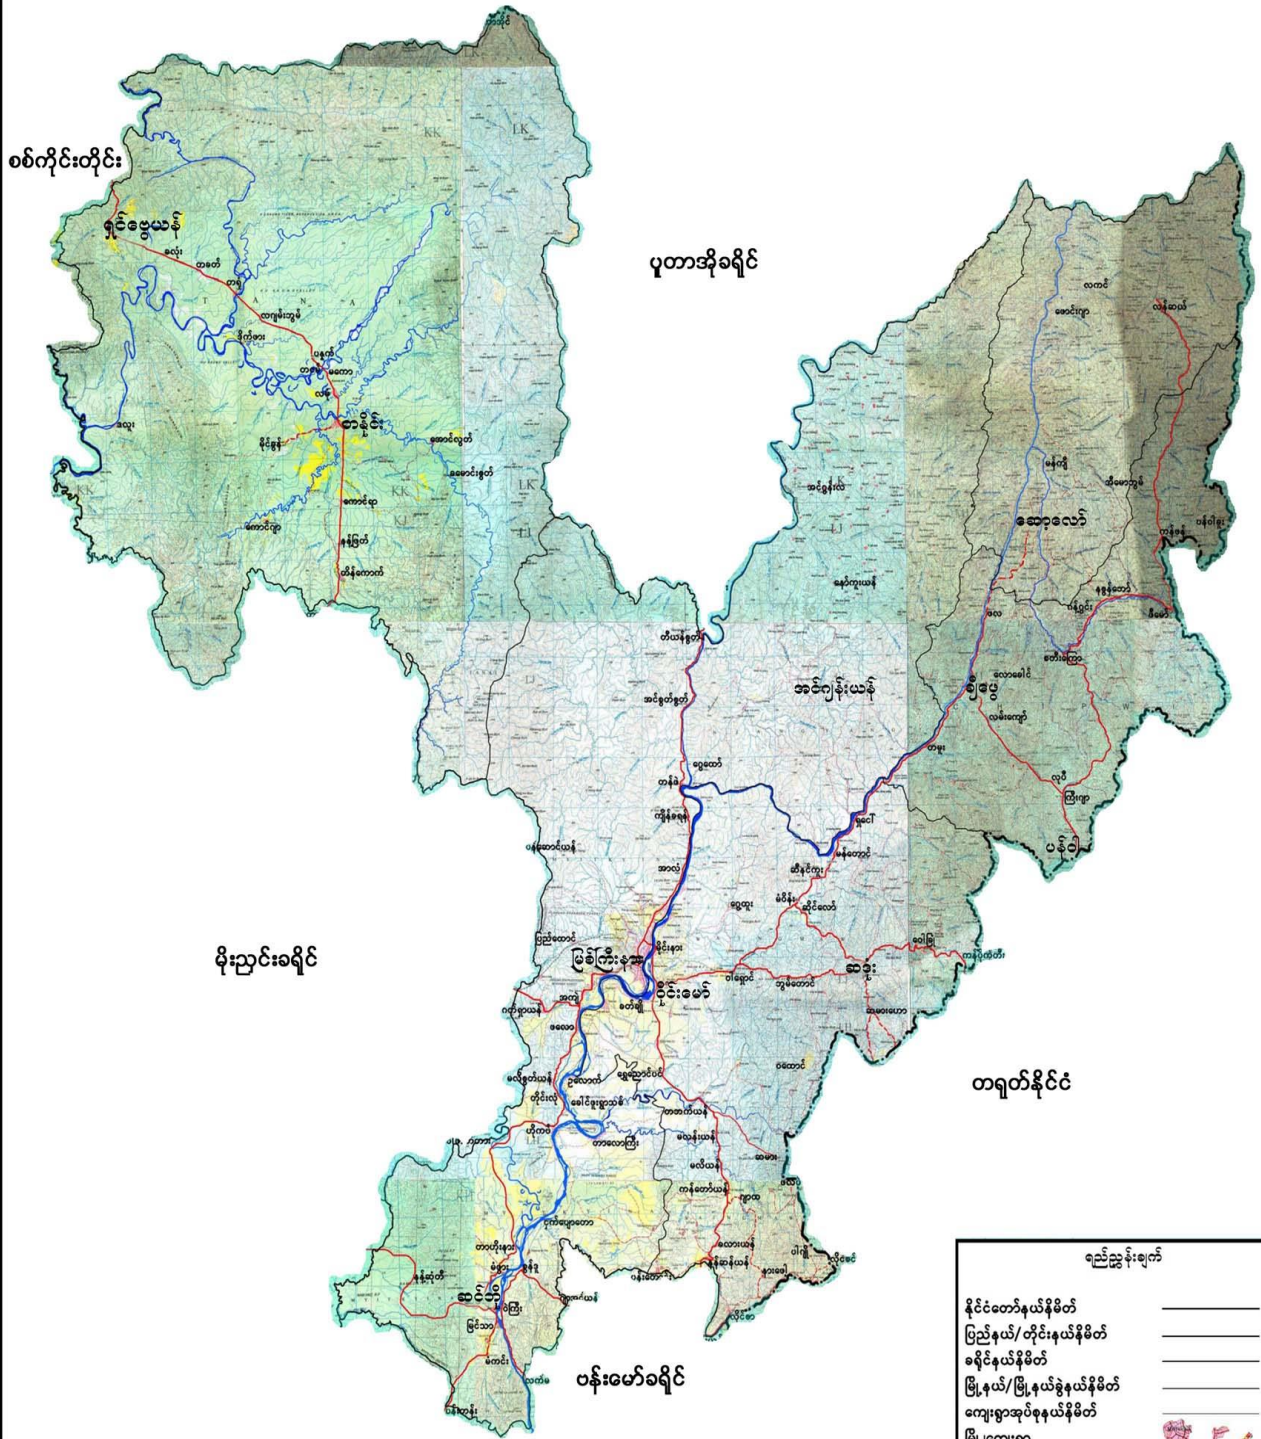

မြစ်ကြီးနားခရိုင်အတွင်းရှိ မြို့နယ် / မြို့ / ကျေးရွာအုပ်စုများပြမြေပုံ

မြစ်ကြီးနားခရိုင်
ကရင်ပြည်နယ် စစ်ကိုင်းတိုင်း

ရည်ညွှန်းချက်

နိုင်ငံတော်နယ်နိမိတ်	_____
ပြည်နယ်/တိုင်းနယ်နိမိတ်	_____
ခရိုင်နယ်နိမိတ်	_____
မြို့နယ်/မြို့နယ်ခွဲနယ်နိမိတ်	_____
ကျေးရွာအုပ်စုနယ်နိမိတ်	_____
မြို့ကျေးရွာ	
ကာလမ်း	
ရထားလမ်း	
လေယာဉ်ကွင်း	
မြစ်/ချောင်း	