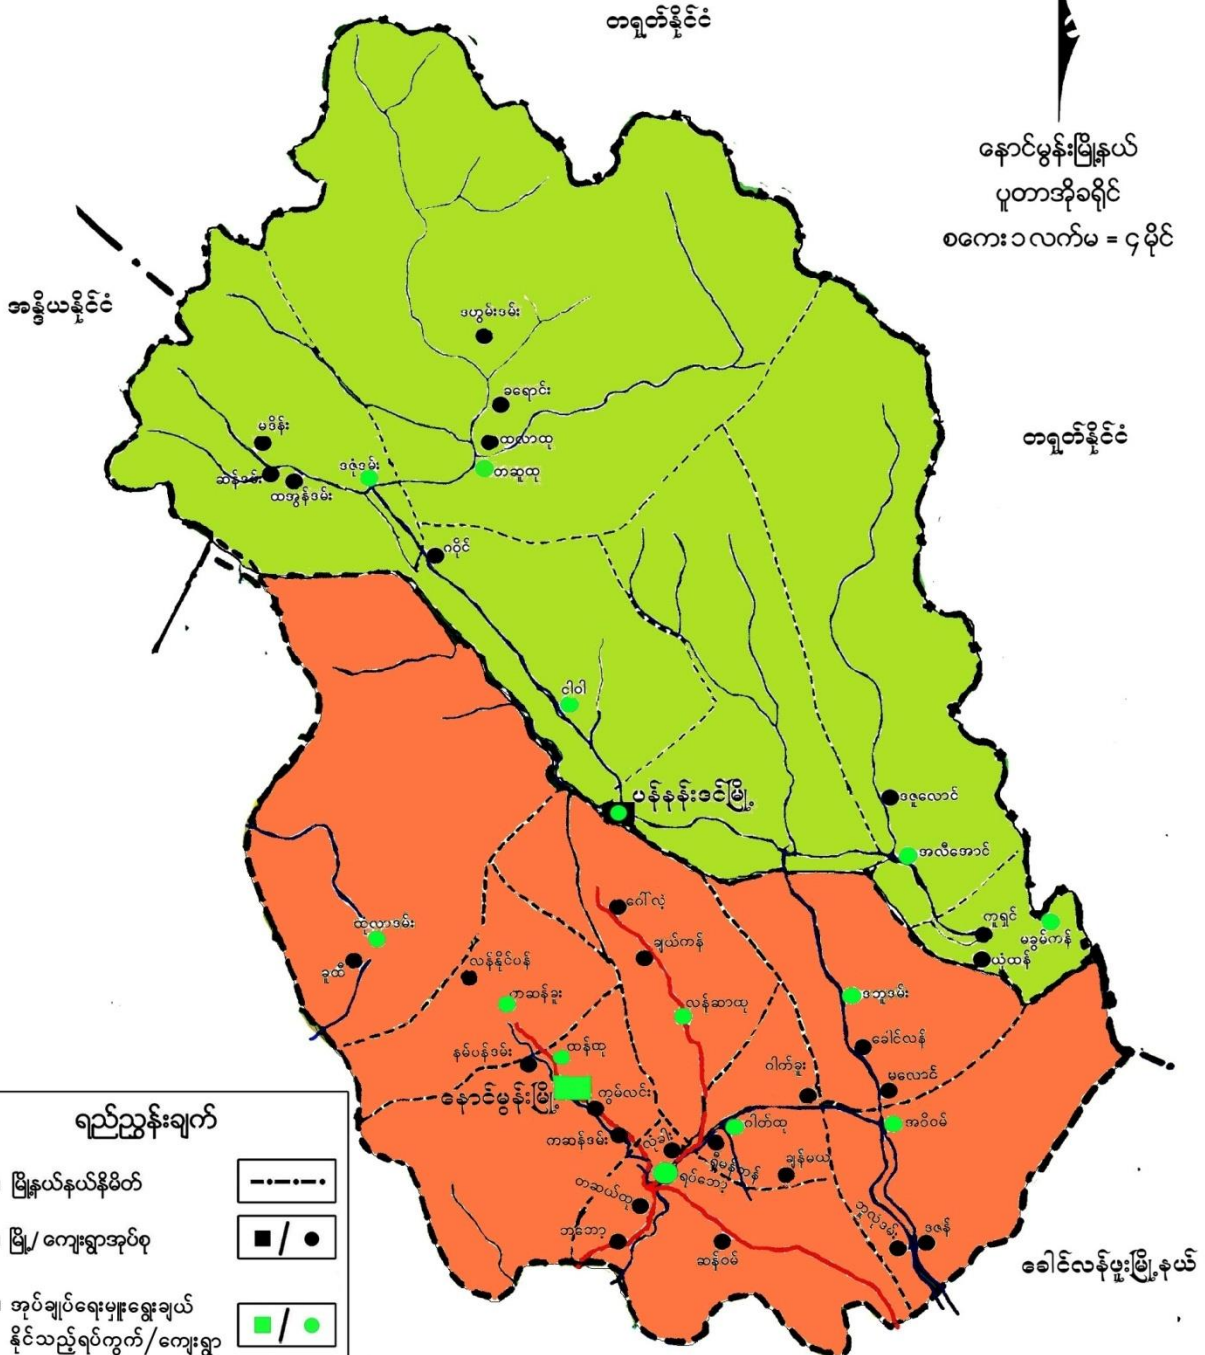

နောင်မွန်းမြို့နယ်မြေပုံ

နောင်မွန်းမြို့နယ်
ပူတာအိုခရိုင်
စကေး=၁လက်မ = ၄ မိုင်

ရည်ညွှန်းချက်

- ၁။ မြို့နယ်နယ်နိမိတ်
- ၂။ မြို့/ကျေးရွာအုပ်စု /
- ၃။ အုပ်ချုပ်ရေးမှူးရုံးချုပ်
နိုင်ငံသည့်ရပ်ကွက်/ကျေးရွာ /
- ၄။ ကျေးရွာအုပ်စုနယ်နိမိတ်
- ၅။ ကားလမ်း
- ၆။ မြစ်/ချောင်း

မချမ်းဘောမြို့နယ်