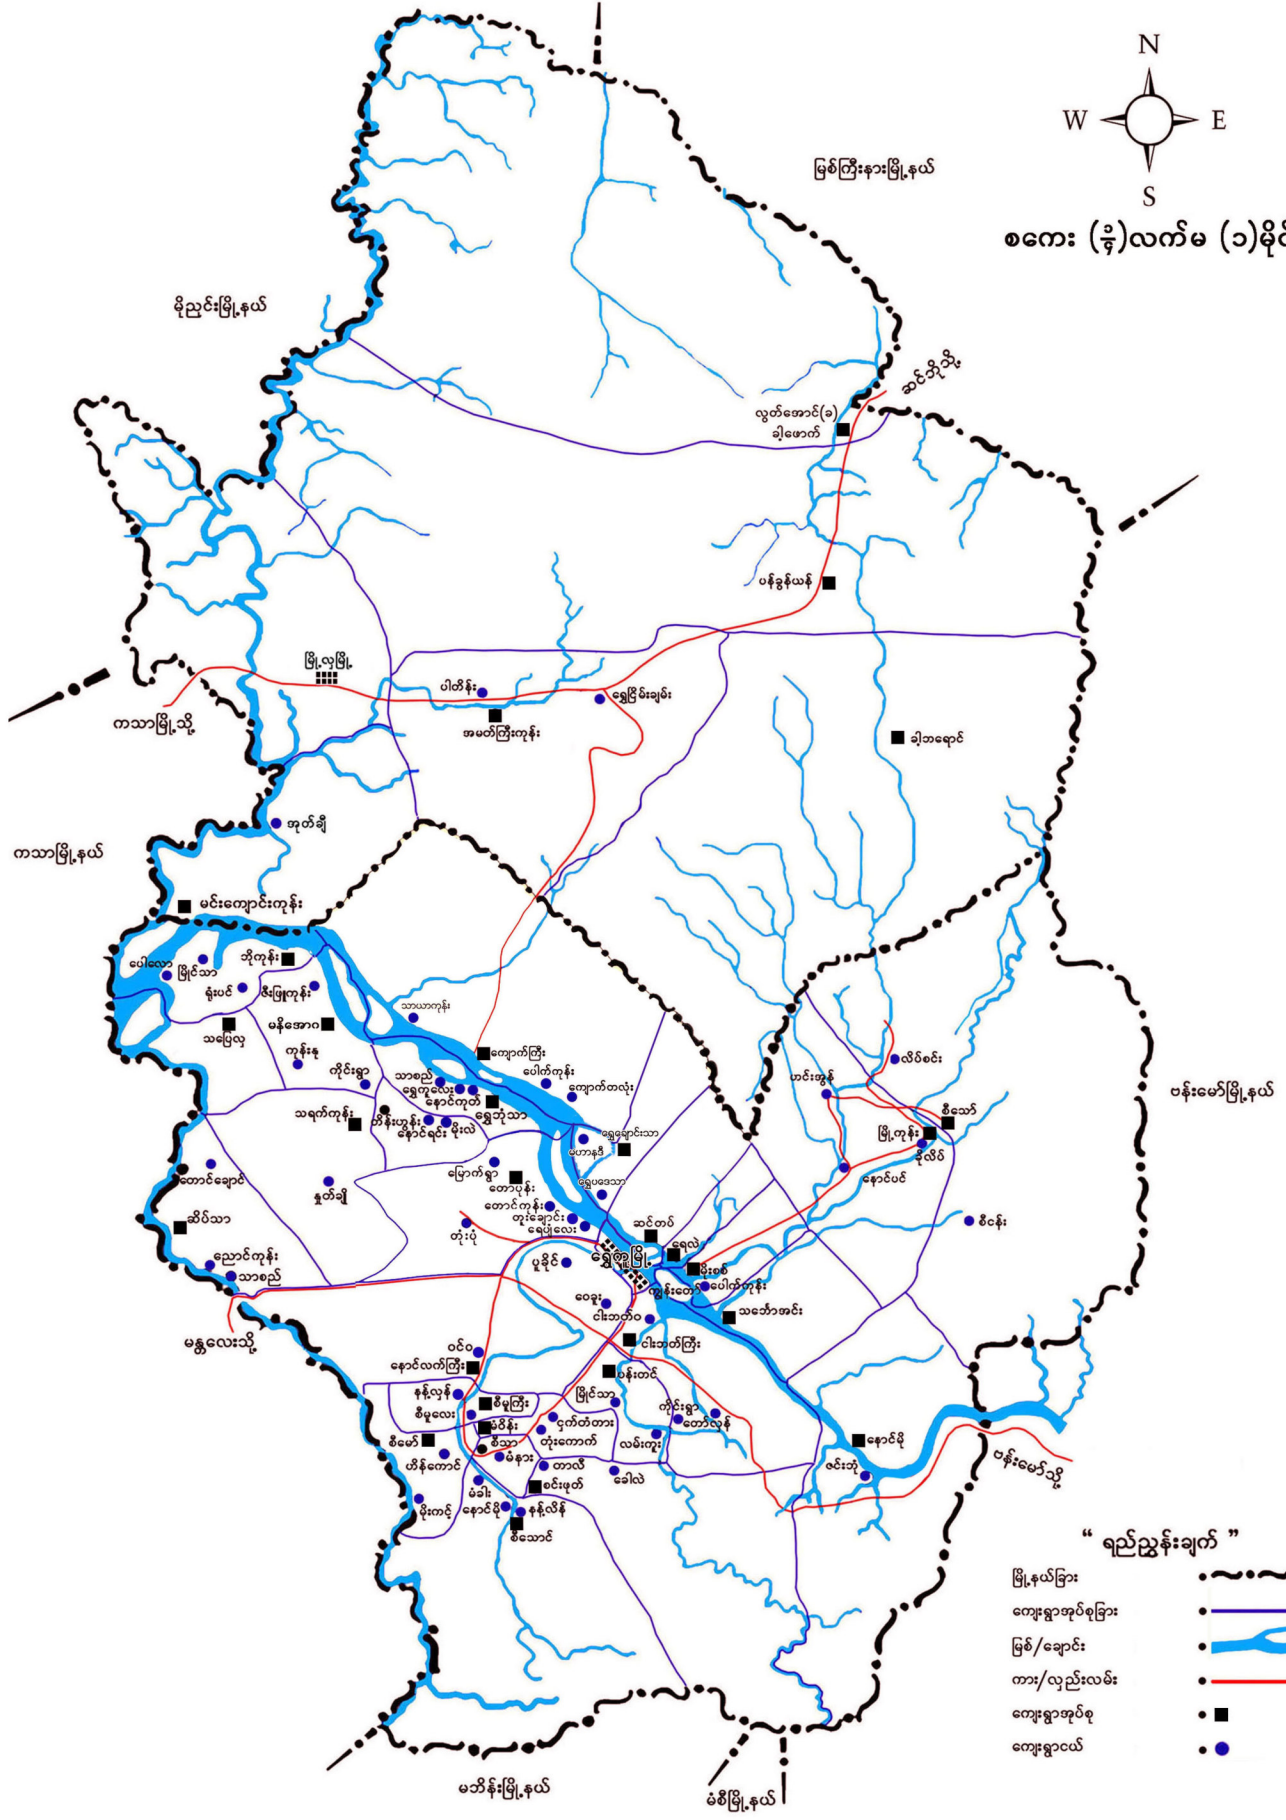

ရွှေကူမြို့နယ်၊ ကျေးရွာအုပ်စု၊ ကျေးရွာအလိုက် တည်နေရာအခြေပြမြေပုံ

စကေး (၁/၄)လက်မ (၁)မိုင်

- “ ရည်ညွှန်းချက် ”
- မြို့နယ်ခြား:
 - ကျေးရွာအုပ်စုခြား:
 - မြစ်/ချောင်း:
 - တား/လှည်းလမ်း:
 - ကျေးရွာအုပ်စု:
 - ကျေးရွာငယ်: