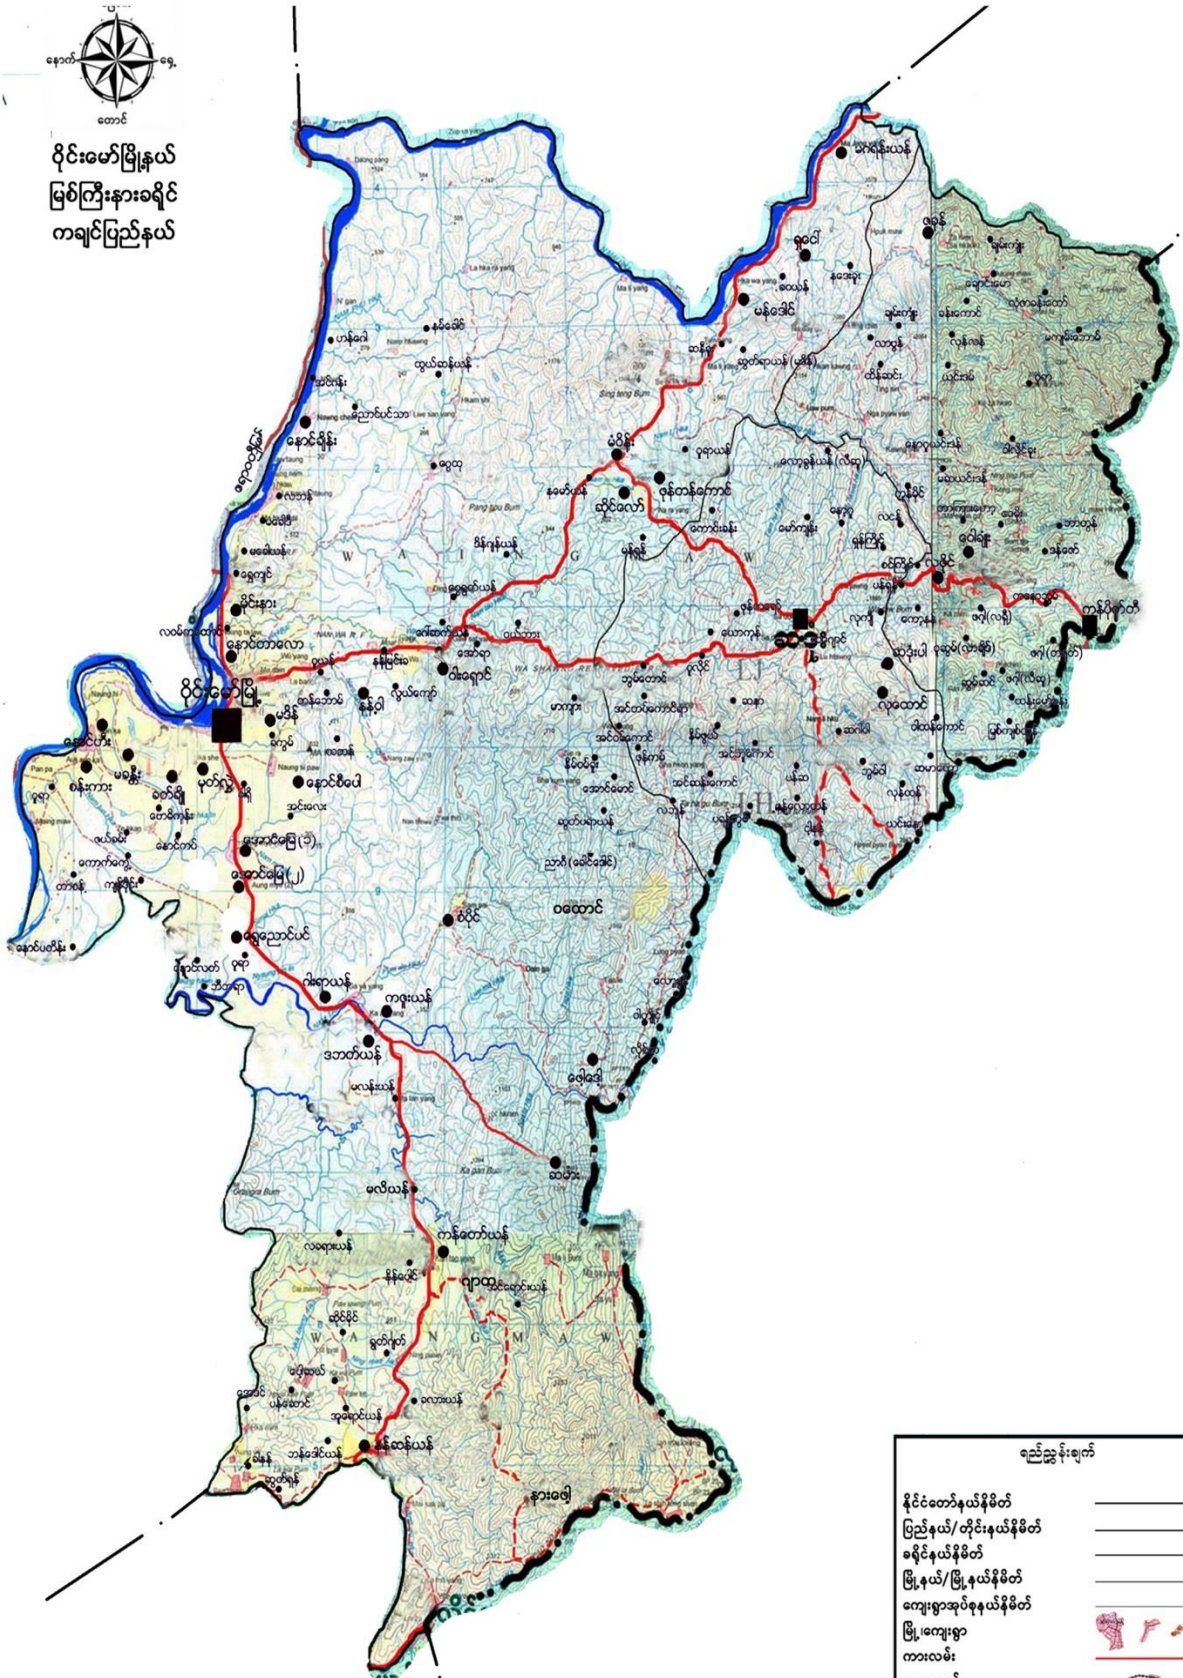

ဝိုင်းမော်မြို့ကွက်အညွှန်းပြမြေပုံ

 ဝိုင်းမော်မြို့
 ကရင်ပြည်နယ်
 စကေး ၁ လက်မ = ၁ မိုင်

အမှတ်အသား

	ကျောင်း		ကျေးရွာ
	အစိုးရအဖွဲ့ရုံး		ကျောင်း
	ဆေးရုံ/ဆေးခန်း		ကျောင်း
	အစိုးရ		ကျောင်း
	ကျောင်း		

ဝိုင်းမော်မြို့နယ် အညွှန်းပြမြေပုံ

ဝိုင်းမော်မြို့နယ်
မြစ်ကြီးနားခရိုင်
ကချင်ပြည်နယ်

ရည်ညွှန်းချက်	
နိုင်ငံတော်နယ်နိမိတ်	_____
ပြည်နယ်/တိုင်းနယ်နိမိတ်	_____
ခရိုင်နယ်နိမိတ်	_____
မြို့နယ်/မြို့နယ်နိမိတ်	_____
ကျေးရွာအုပ်စုနယ်နိမိတ်	_____
မြို့ကျေးရွာ	
ကာလမ်း	
ရထားလမ်း	
လေယာဉ်ကွင်း	
မြစ်/ချောင်း	